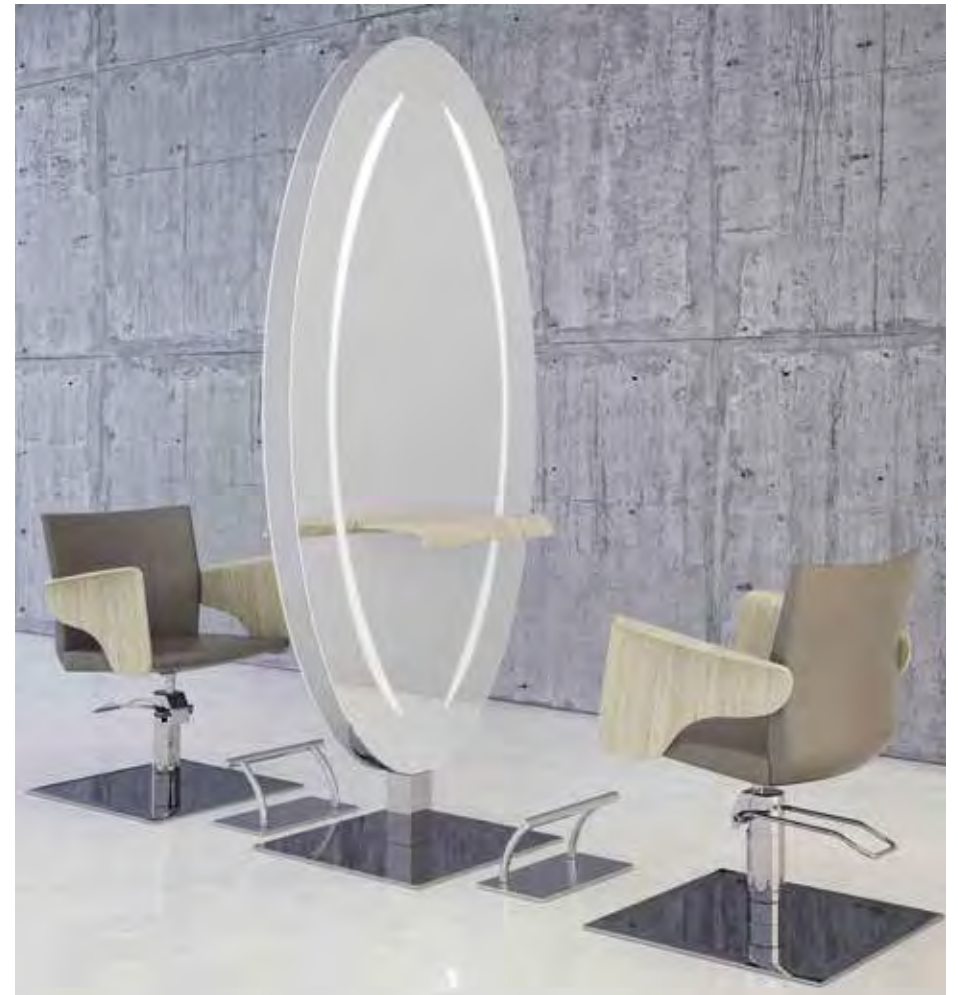

**SPLENDETE**  
**Art.3702/L**  
postazione operativa bifacciale  
illuminazione frontale a LED  
e con piano in legno curvato

**SPLENDETE**  
**Art.3702/V**  
versione con piano in vetro

**SPLENDETE**  
**Art.3702**  
versione senza piano